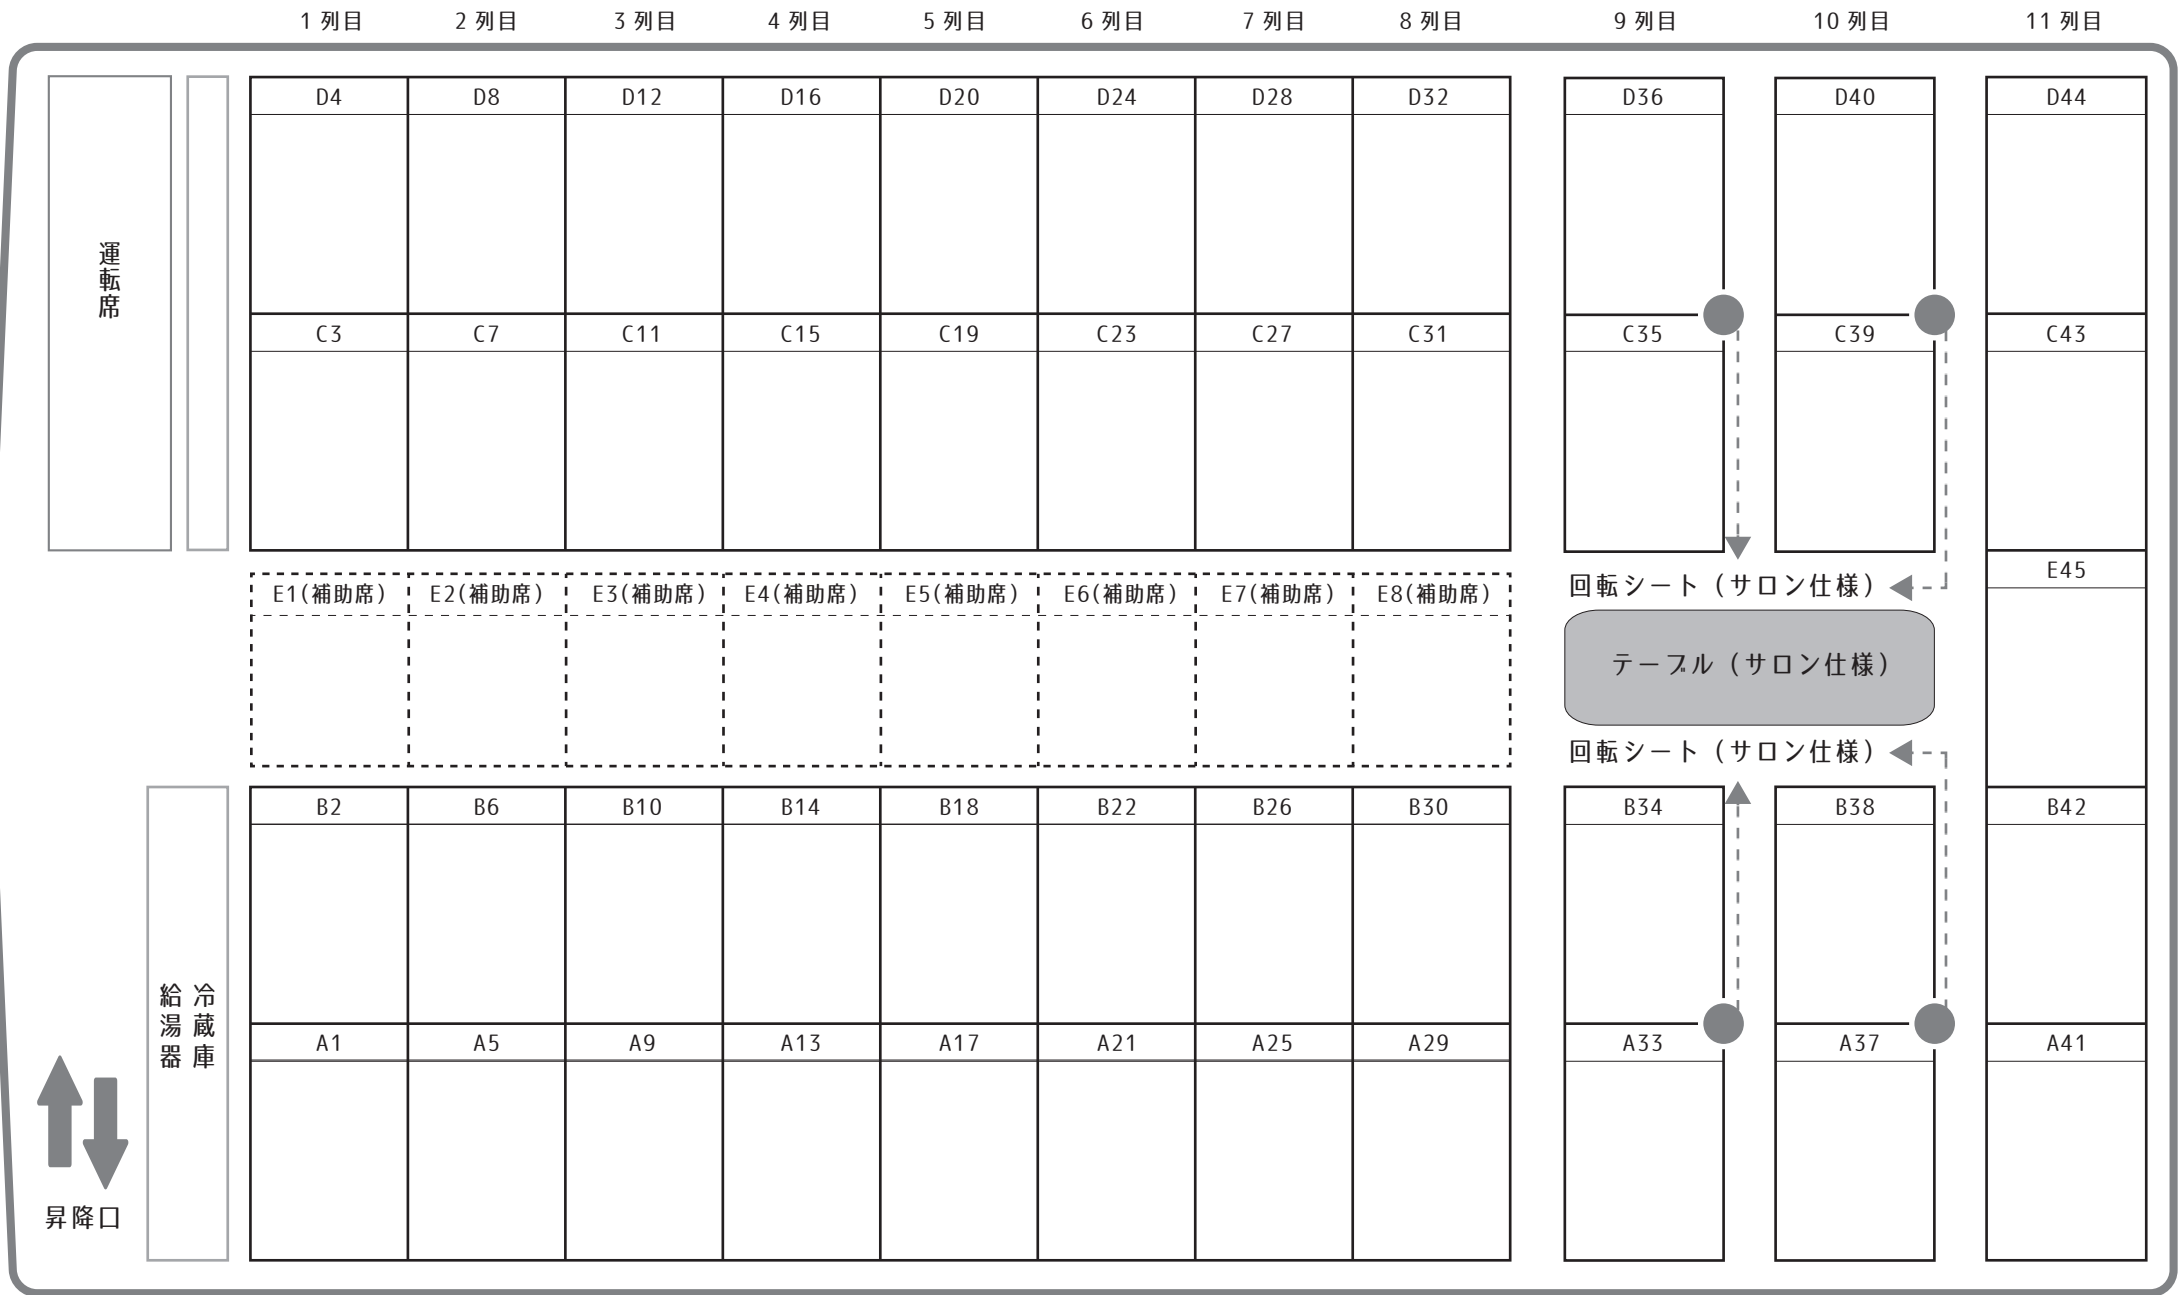

# 大型 53 名乗り座席表

団体名： \_\_\_\_\_

様

通常、サロン仕様：大型 53 名乗り（正座席 45 席 + 補助席 8）

車内設備：テレビ × 2 ・ DVD ・ CD ・ カラオケ ・ 給湯器 ・ 冷蔵庫

東京パッセンジャー株式会社

心に残るバスの旅をお届けします