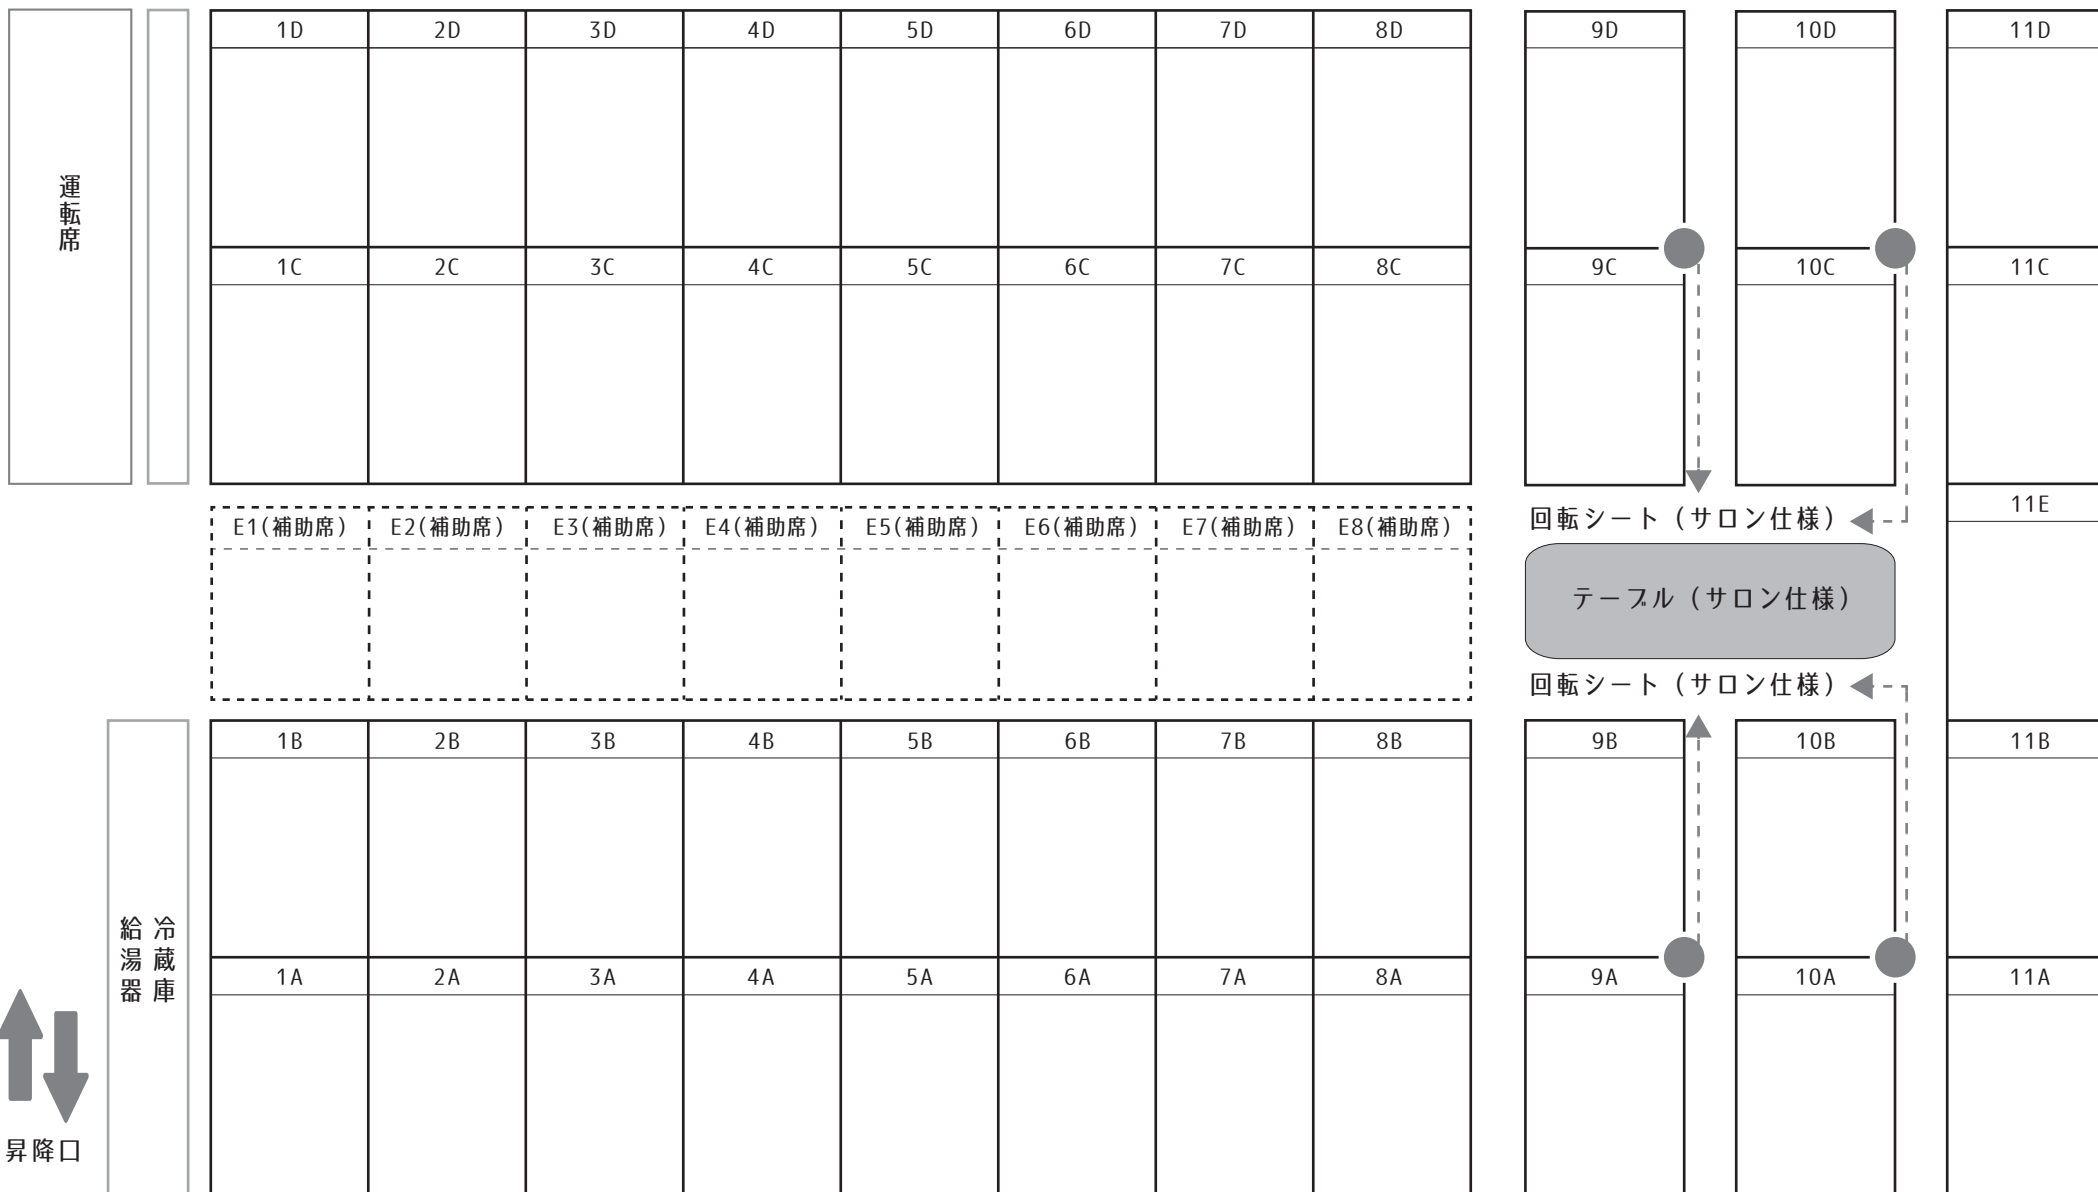

大型 53 名乗り座席表

団体名：

様

1 列目 2 列目 3 列目 4 列目 5 列目 6 列目 7 列目 8 列目 9 列目 10 列目 11 列目

通常、サロン仕様：大型 53 名乗り（正座席 45 席 + 補助席 8）

車内設備：テレビ × 2 ・ DVD ・ CD ・ カラオケ ・ 給湯器 ・ 冷蔵庫

東京パッセンジャー株式会社

心に残るバスの旅をお届けします