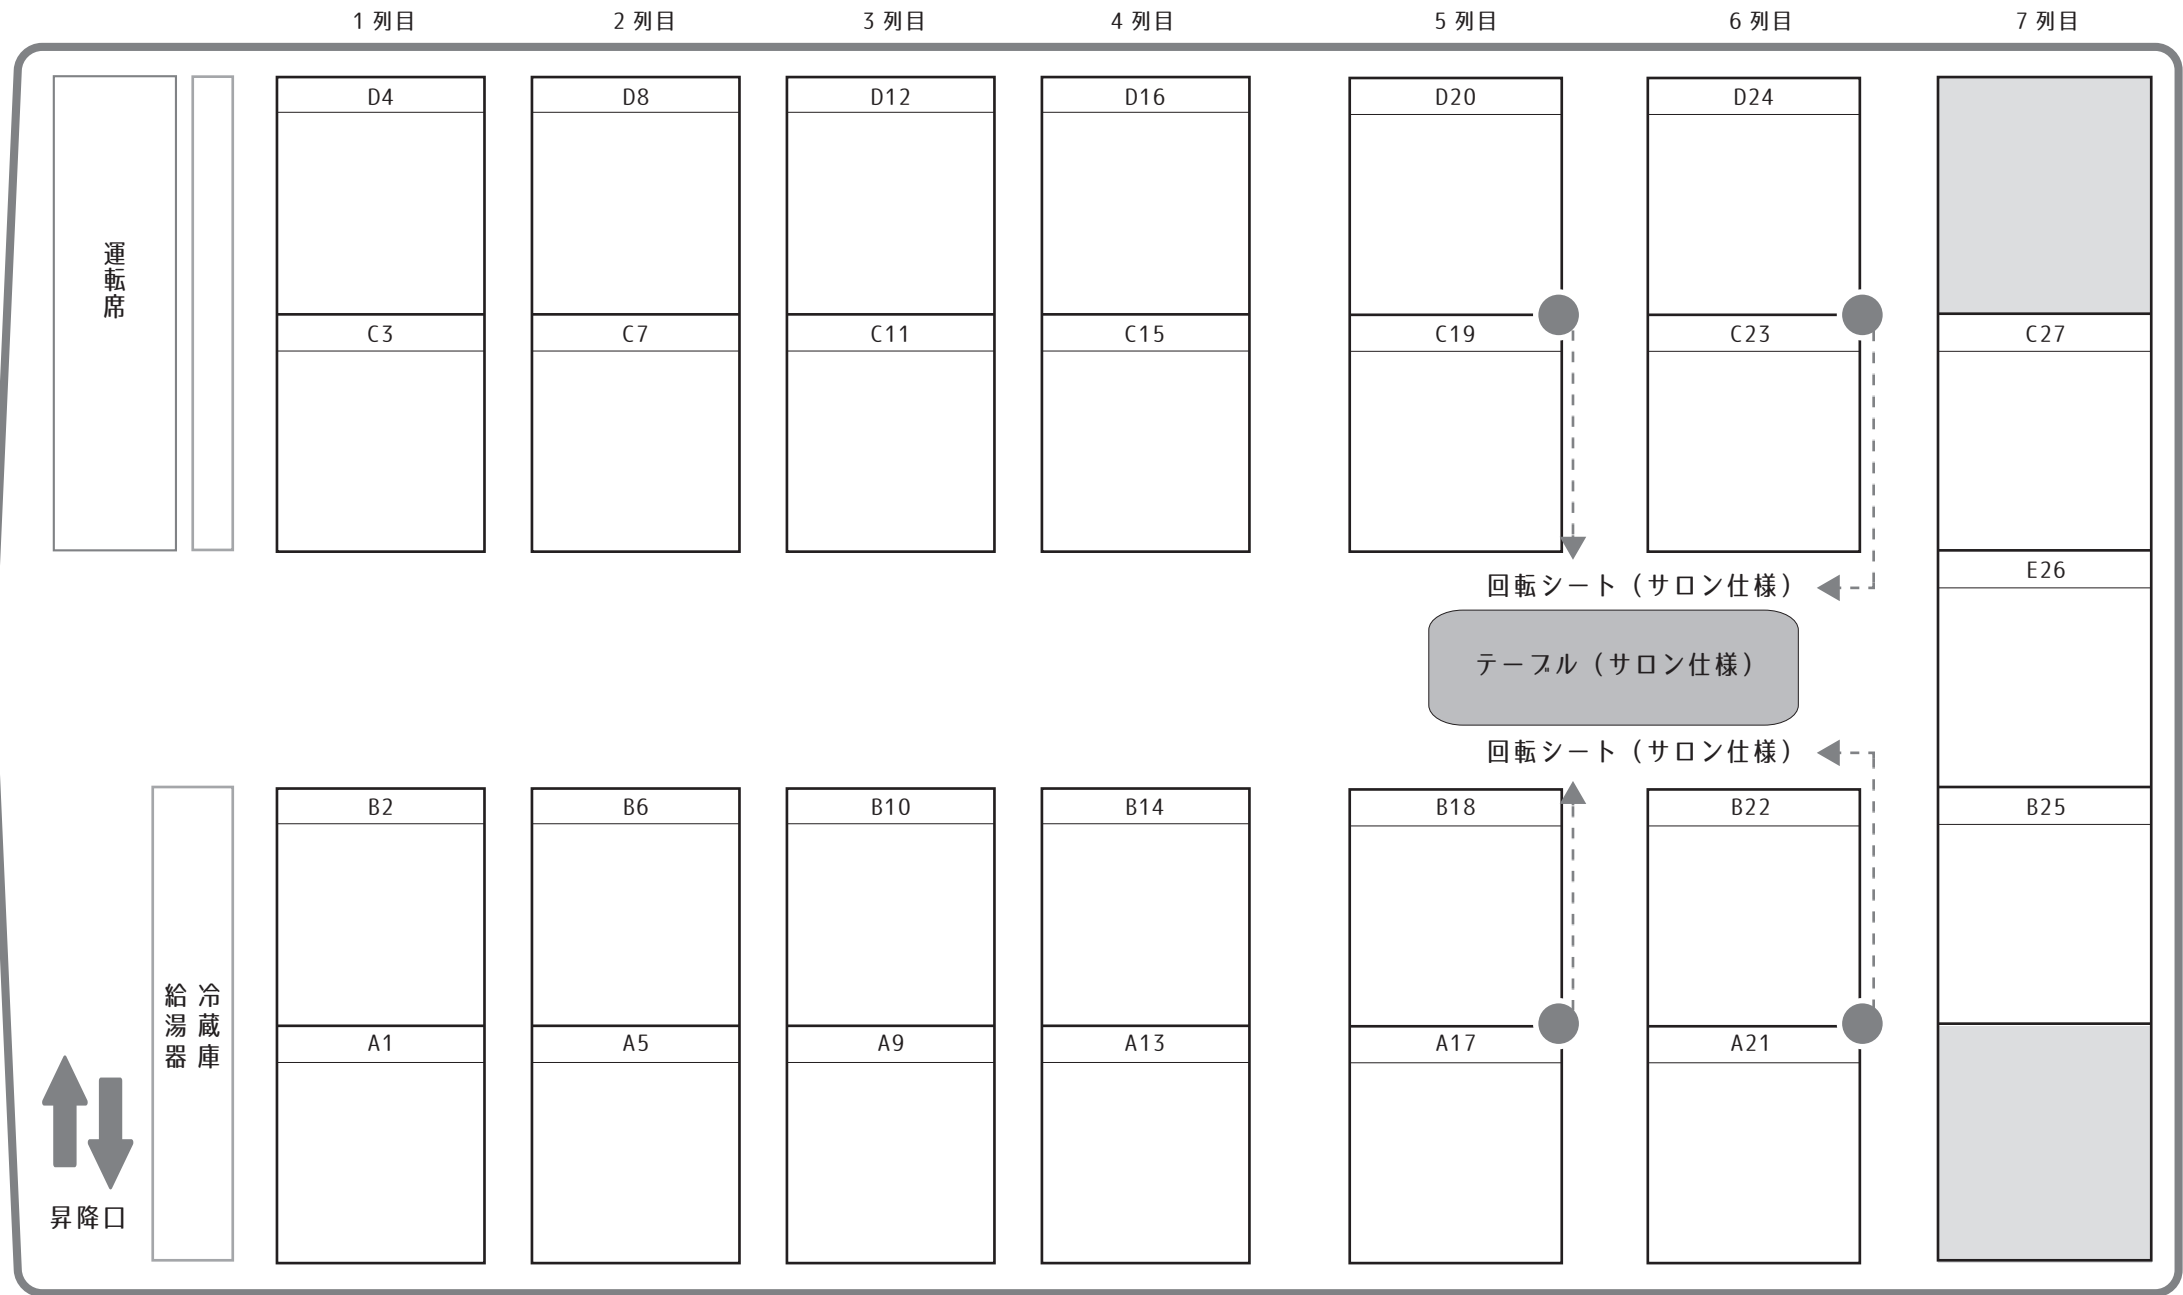

# 中型 27 名乗り座席表

団体名： \_\_\_\_\_

様

**通常、サロン仕様：中型 27 名乗り（正座席 27 席）**

車内設備：テレビ・DVD・CD・カラオケ・給湯器・冷蔵庫

**東京パッセンジャー株式会社**

心に残るバスの旅をお届けします